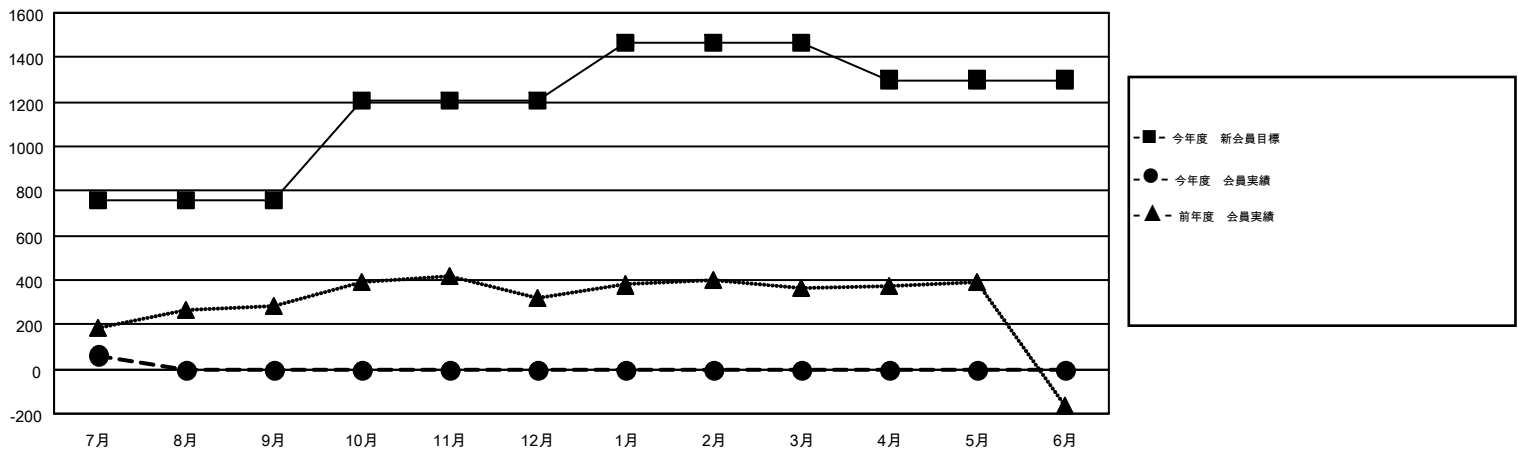

MONTHLY MEMBERSHIP PROGRESS REPORT

Results as of: 7/31/2015

Multiple District 336

LOCATION: JAPAN

GMT: MASAYOSHI MARUYAMA

GMT会則地域 5-Jap

クラブ					名				
結果: 2015-2016					結果: 2015-2016				
四半期	新クラブ目標	新クラブ	解散クラブ	純増/減	四半期	新会員目標	チャーターメン バー/新会員	退会者	純増/減
7月/8月/9月	0	0	2	-2	7月/8月/9月	760	224	160	64
10月/11月/12月	2	0	0	0	10月/11月/12月	450	0	0	0
1月/2月/3月	1	0	0	0	1月/2月/3月	255	0	0	0
4月/5月/6月	1	0	0	0	4月/5月/6月	-165	0	0	0

新クラブ目標及び実績累計

会員目標及び実績累計

解散クラブ: 2	134 CLUBS OF 436 一名以上の新会員を登録	男女別 男性 13,197 (83.55%) 女性 2,599 (16.45%)
退会者 物故会員 7 クラブ解散 24 その他 129 合計 160	健康診断データはこちら	家族会員 2,949 世帯主 1,381 世帯主以外 1,568