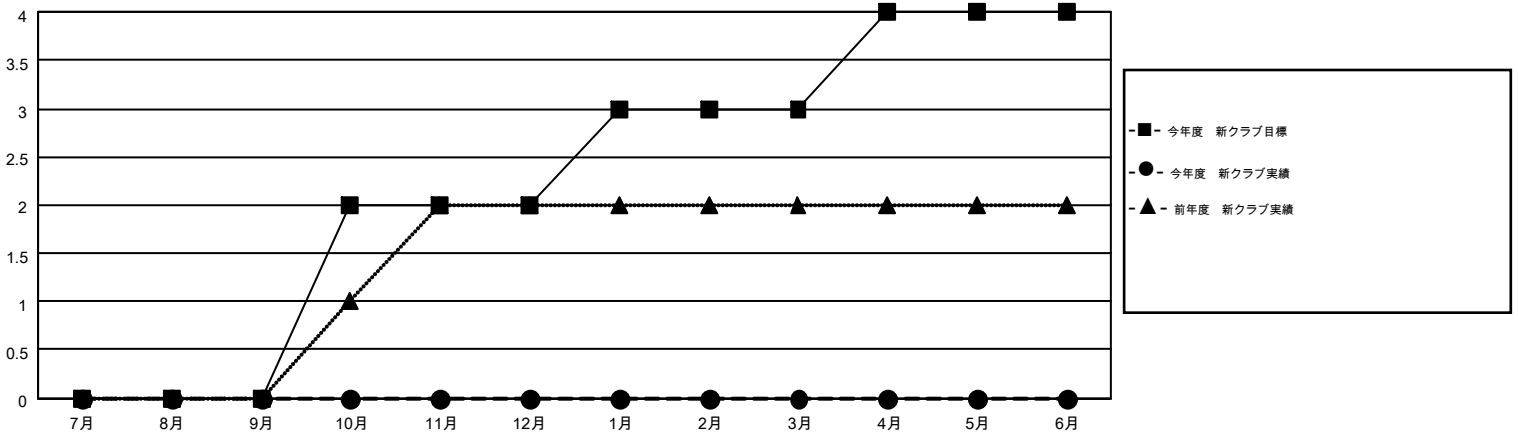

MONTHLY MEMBERSHIP PROGRESS REPORT

Results as of: 7/31/2015

Multiple District 336

LOCATION: JAPAN

GMT: MASAYOSHI MARUYAMA

GMT会則地域 5-Jap

クラブ					名				
結果: 2015-2016					結果: 2015-2016				
四半期	新クラブ目標	新クラブ	解散クラブ	純増/減	四半期	新会員目標	チャーターメン バー/新会員	退会者	純増/減
7月/8月/9月	0	0	2	-2	7月/8月/9月	760	224	160	64
10月/11月/12月	2	0	0	0	10月/11月/12月	450	0	0	0
1月/2月/3月	1	0	0	0	1月/2月/3月	255	0	0	0
4月/5月/6月	1	0	0	0	4月/5月/6月	-165	0	0	0

新クラブ目標及び実績累計

会員目標及び実績累計

解散クラブ: 2	134 CLUBS OF 436 一名以上の新会員を登録	男女別 男性 13,197 (83.55%) 女性 2,599 (16.45%)
退会者 物故会員 7 クラブ解散 24 その他 129 合計 160	健康診断データはこちら	家族会員 2,949 世帯主 1,381 世帯主以外 1,568